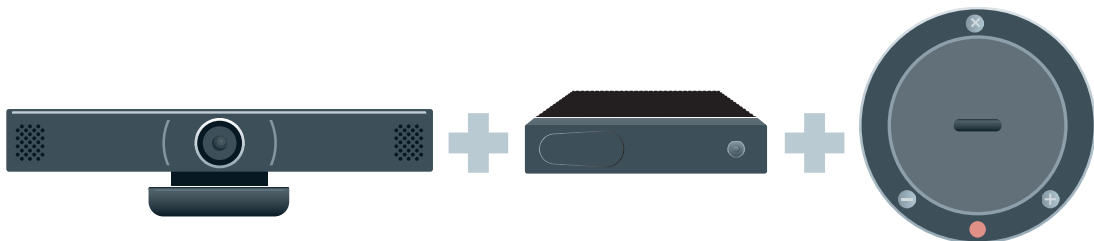

Kit 2

All Webcam + All Apps + WeSpeak

O kit 2 é ideal para quem deseja dar um "up" no áudio da sua videoconferência. Composto pela All Webcam, nossa webcam full HD com alto-falantes embutidos, pelo WeSpeak, que possui uma grande abrangência de áudio e cancelamento de ruído, e pelo nosso endpoint, compatível com as principais plataformas de videoconferência.

Perfeito para quem quer mais qualidade de voz, vídeo e operação!

Features All Webcam

+ Features All Apps

+ Features WeSpeak

- Microfone com alcance de 3m (raio) e captador de 360°
- Suporte para salas de até 20m²
- Controle de ganho automático
- Cancelamento de eco e ruído
- Porta USB
- Teclas "mute" e níveis de volume
- Áudio full duplex
- Suporta sistemas como: Win XP, Win 10, Apple iOS, Linux e Android