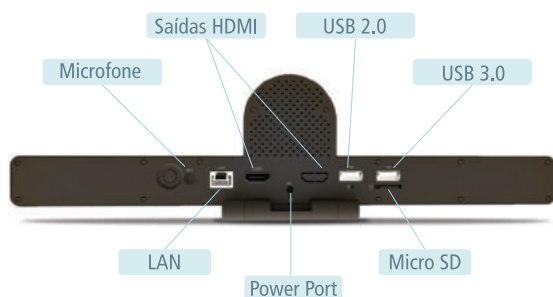

- Vídeo 360° - 1080P
- 2 lentes fisheye
- 2 caixas de som duplex 10W
- 8 microfones omni-direcional
- Filtro anti-eco e anti-ruído
- USB 2.0
- Rastreamento inteligente facial e de som

AllEndpoint wemeet

4K
Câmera
Full HD

Visão
90°

Android

HDMI
HDMI

O Wemeet All-in-one end point possui codec, alto-falante e microfones em um único dispositivo, fornecendo uma experiência de áudio e vídeo de qualidade.

Com a câmera 4K Full-HD e sua lente angular de 90°, todos os participantes podem ser vistos com clareza e os detalhes são apresentados vividamente. Use o dispositivo Android para ativar seu app wemeet e conectar a sua TV/display via HDMI.

AllWebcam wemeet

Alto falante
integrado

Cancelamento
de Ruído

Visão
90°

3 USB

O Wemeet All-in-one webcam é otimizado para acústica de salas pequenas e proporciona uma experiência sonora excepcional.

Áudio:

- Alto-falante integrado
- 2 microfones embutidos
- Captura de voz de até 3 metros
- Cancelamento acústico de eco e ruído

Com uma estrutura compacta e portátil, o WeSpeak garante a qualidade de áudio que você precisa para suas salas de videoconferência.

Ideal para salas de até 20m², esse speaker abrange até 3 metros de captação omnidirecional, além de ser plug and play.