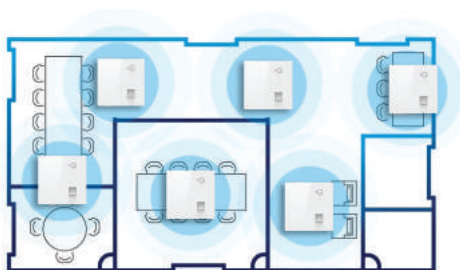

- Roaming contínuo, troca automática de rede e sem desconexão Ethernet
- 5G Prior, melhorando o desempenho geral da rede wi-fi
- Pode desativar wi-fi durante a noite gerando economia de energia
- Fit/FAT juntos, amplamente utilizado em diferentes escalas de rede

- Fonte de alimentação PoE standard torna a aplicação mais conveniente, sem danificar a decoração original
- Proteção de radiação com certificado de alta qualidade
- Radiação dos APs muito inferior aos limites padronizados 34.9db
- Green energy, permite desligar o AP com apenas um toque

WAX 840*

AP Wi-Fi 6

Wi-fi 6 802.11ax é uma nova geração de wi-fi baseada nos padrões existentes, para atender a crescente demanda por alta largura de banda, multiusuários, alta velocidade e baixa latência de solicitação de acesso à internet.

- 5G Prior
- 1800 Mbps
- FIT/FAT together
- Dual band
- Menor interferência
- Mais usuários & melhor desempenho