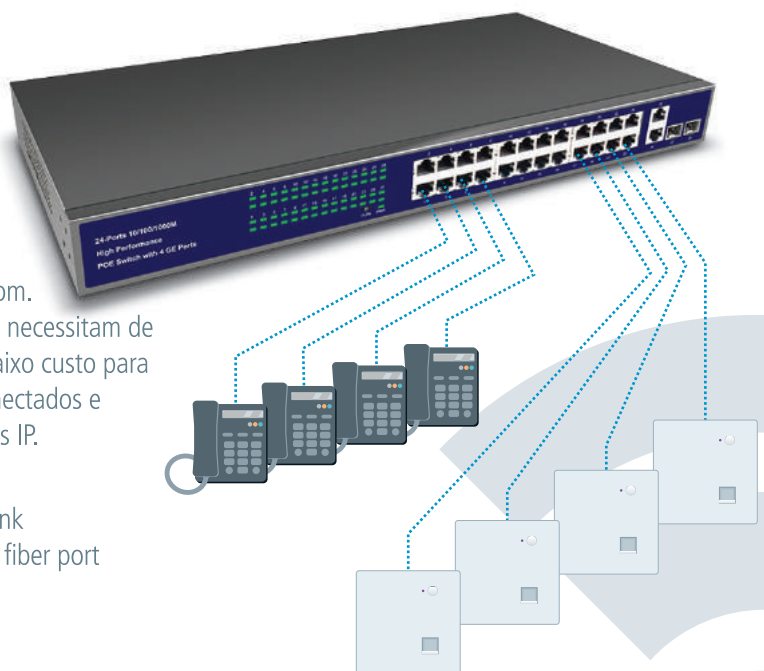

WS 244 GP Switch

O WS244GP é o maior equipamento da linha de switch PoE do portfólio Wecom. É indicado para projetos que necessitam de rede Ethernet com PoE de baixo custo para alimentar os dispositivos conectados e reduzir os custos de telefones IP.

- 24 portas Gigabit PoE
- 2 portas 10/100/1000 uplink
- 2 portas 10/100/1000 SFP fiber port
- Throughput 56GBPs
- PoE 400W
- Plug and Play
- 8K MAC address table
- Baixo consumo de energia