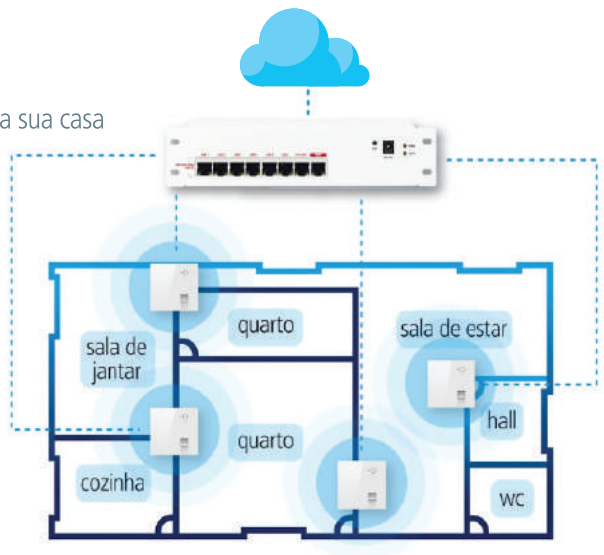

Dispositivo que funciona como roteador inteligente, controlador WLAN e PoE Switch.

- Roaming perfeito entre diferentes AP WIFI
- PoE em 6 das portas de switch
- Porta WAN para conexão com operadora
- Controladora wi-fi para 20 APs
- Controle inteligente dos pais
- Rede segura para os convidados
- Suporte com chave de segurança

All in One

Aplicação para casas e para empresas

O All-in-one pode se adaptar facilmente a sua casa ou ao seu escritório, controlando os APs com facilidade e entregando mais qualidade de sinal para todos os ambientes.

Tenha em sua casa e na sua empresa, a mesma tecnologia!

Controladoras Wi-Fi

WAC80

Características WAC80

- 64 APs Gerenciados
- Múltiplos ISPs
- Gerência Web
- Estatística de roteamento
- VPN

WAC120

Características WAC120

Mobilidade para conectar você onde você estiver

Dispositivos Wi-Fi

WAP 670-W

Wi-Fi AP de Parede

O WAP670-W é um AP Wi-Fi que opera em duas bandas e em alta velocidade com design compacto e elegante. suporte a seleção automática de canal, RF ajustável, proteção a interferências e garantia de alta velocidade.