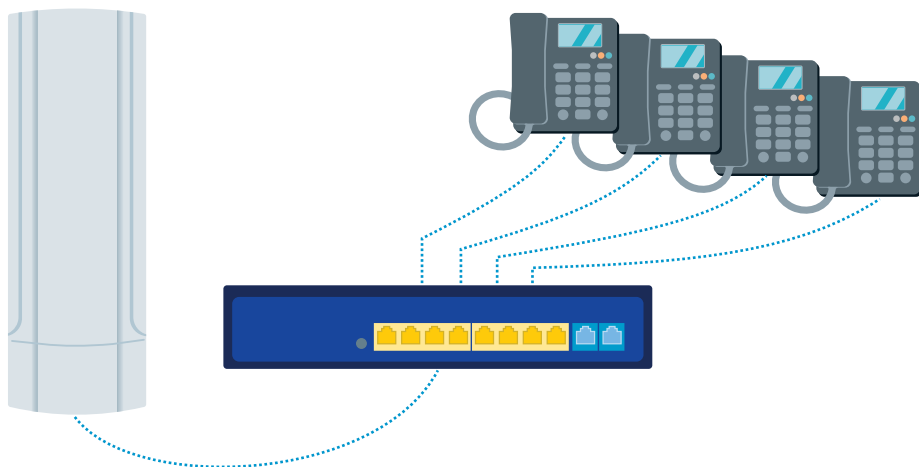

weconnect

kits

Conheça ou monte seus próprios Kits da linha Weconnect e complete a infraestrutura wi-fi da sua casa ou do seu escritório.

Entre em contato para saber mais!

switch+wi-fi

Home Office • Smart Office • Remote Office

Você encontra a linha Weconnect na

ucstore.wecom.com.br