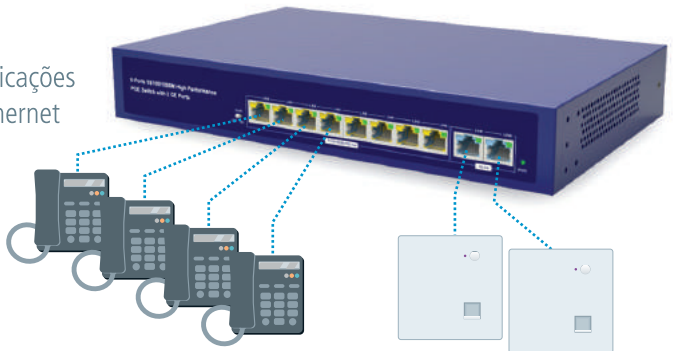

Switches Power Ethernet

WS 42 GP Switch

O WS42GP é o switch de entrada para aplicações em projetos que necessitem rede ethernet com PoE e baixo custo.

- 4 portas Gigabit PoE
- 1 porta 10/100/1000 uplink
- 1 porta 10/100/1000 SFP Fiber Port
- PoE 802.3 af/at
- Throughput 12.0 Gbps

Possui porta SFP (fibra) atendendo à necessidade de instalação de dispositivos acima da distância limite por cabos de pares. Ideal para APs wi-fi, telefones IPs e câmeras IP.

WS 82 GP Switch

O WS82GP é o switch ideal para aplicações em projetos que necessitem rede ethernet com PoE e baixo custo.

- 8 portas Gigabit PoE
- 2 portas 10/100/1000 uplink
- PoE 120W
- Throughput 20.0 Gbps

Switch sem bloqueio e de alto desempenho que permite a utilização em serviços que requerem real time, como vídeo e voz. Ideal para APs WiFi, Telefones IPs e câmeras IP

WS 244 GP Switch

O WS244GP é o maior equipamento da linha de switch PoE do portfólio Wecom. É indicado para projetos que necessitam de rede Ethernet com PoE de baixo custo para alimentar os dispositivos conectados e reduzir os custos de telefones IP.

- 24 portas Gigabit PoE
- 2 portas 10/100/1000 uplink
- 2 portas 10/100/1000 SFP fiber port
- Throughput 56GBPs
- PoE 400W
- Plug and Play
- 8K MAC address table
- Baixo consumo de energia